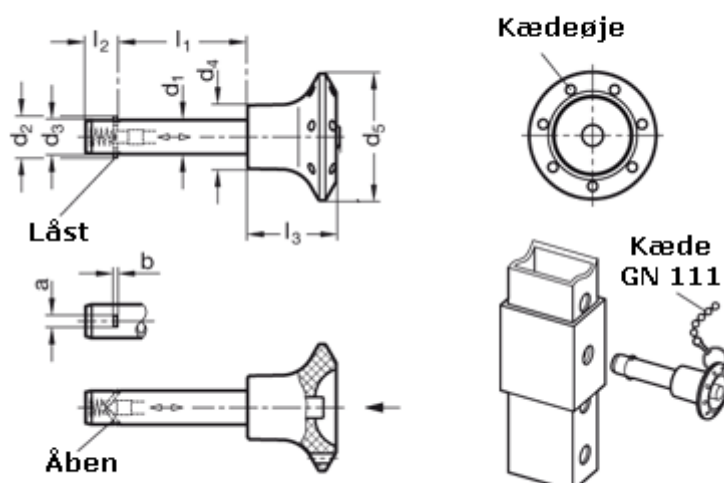

Varenummer: 201092680  
Beskrivelse: E+G rustfast låsepal  
GN 114.3-12-35

## Mål

a = 3,8	l2 = 11,3
b = 1	l3 = 26
d1 = 12	Spændekraft (kN) = 60
d2 = 14,8	
d3 = 11,9	
d4 = 18	
d5 = 34	
l1 = 35	